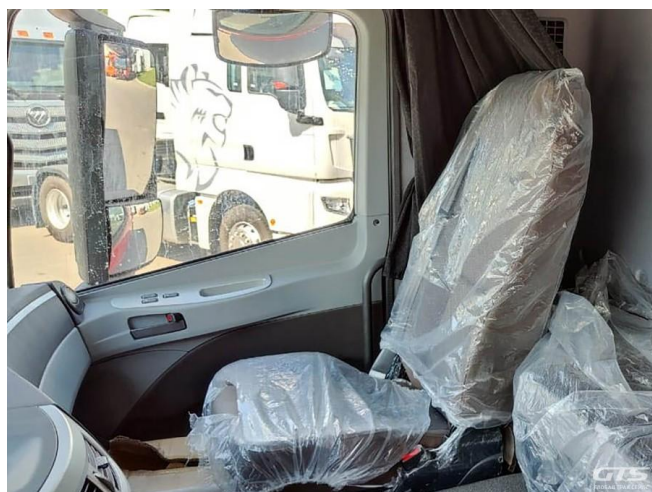

Самосвальный грузовик

Foton BJ32xx

Основные характеристики

Склад: Foton, Sitrak Екатеринбург	Пробег: 45
Колёсная формула: 6x4	Запасное колесо
КПП: Механическая	Мощность (л.с.): 400
Евронорма: 5	Инструментальный ящик
Спальных мест: Одно	ABS
Кондиционер	Магнитола